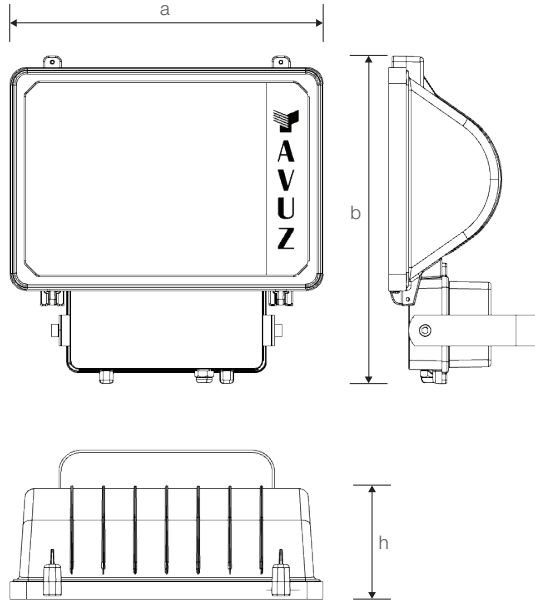

## Ürün ölçüleri (mm)

	a	b	h
Standart	445	420	150